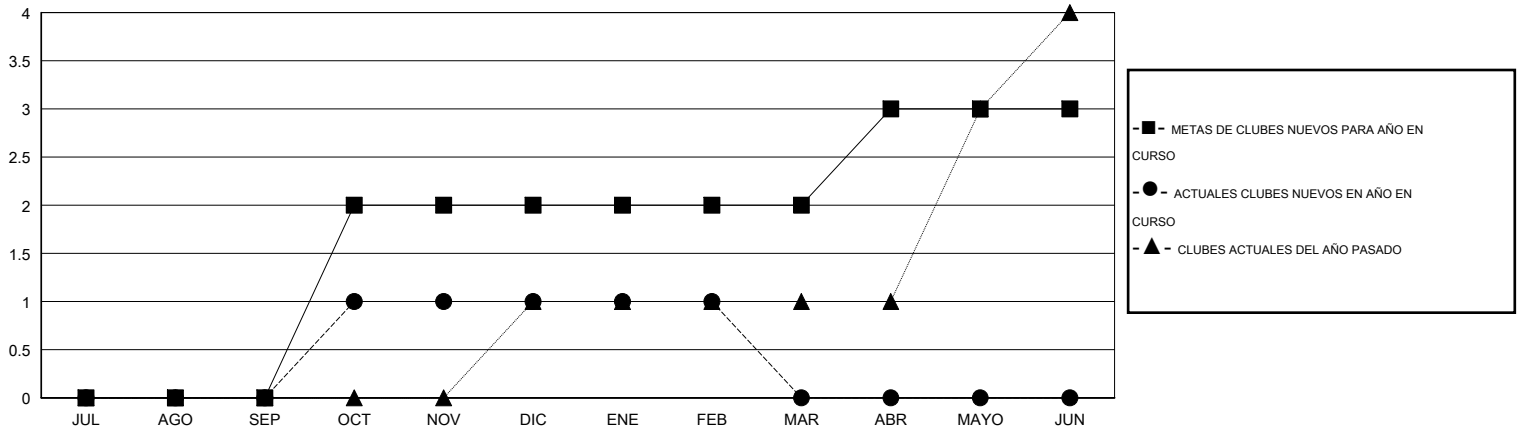

MONTHLY MEMBERSHIP PROGRESS REPORT

District G 2

Results as of: 2/29/2016

GMT: Jaime García Cepeda

UBICACIÓN ECUADOR

GMT DE AE 3

Clubes					socios				
RESULTADOS DE 2015-2016					RESULTADOS DE 2015-2016				
TRIMESTRE	META DE CLUBES NUEVOS	NUEVOS CLUBES	CLUBES DADOS DE BAJA	GANANCIA/PÉRDIDA NETA	TRIMESTRE	META DE SOCIOS NUEVOS	SOCIOS FUNDADORES Y NUEVOS SOCIOS AÑADIDOS	SOCIOS DADOS DE BAJA	GANANCIA/PÉRDIDA NETA
JUL/AGO/SEP	0	0	1	-1	JUL/AGO/SEP	-8	42	59	-17
OCT/NOV/DIC	2	1	0	1	OCT/NOV/DIC	80	69	32	37
ENE/FEB/MAR	0	0	0	0	ENE/FEB/MAR	10	62	17	45
ABR/MAYO/JUN	1	0	0	0	ABR/MAYO/JUN	49	0	0	0

METAS Y CIFRA ACUMULATIVA DE CLUBES NUEVOS

METAS Y CIFRA ACUMULATIVA DE SOCIOS

CLUBES DADOS DE BAJA: 1	22 CLUBS OF 51 AÑADIERON 1 O MÁS SOCIOS NUEVOS	DISTRIBUCIÓN POR SEXO
		MASCULINO 720 (50.46%)
		FEMENINO 707 (49.54%)
SOCIOS DADOS DE BAJA	CLIC AQUÍ PARA DATOS DE SALUD DE CLUB	SOCIOS EN UNIDAD FAMILIAR 404
FALLECIDOS 6		CABEZA DE FAMILIA 164
CLUB CANCELADO 0		NO ES CABEZA DE FAMILIA 240
OTRO 102		
TOTAL 108		