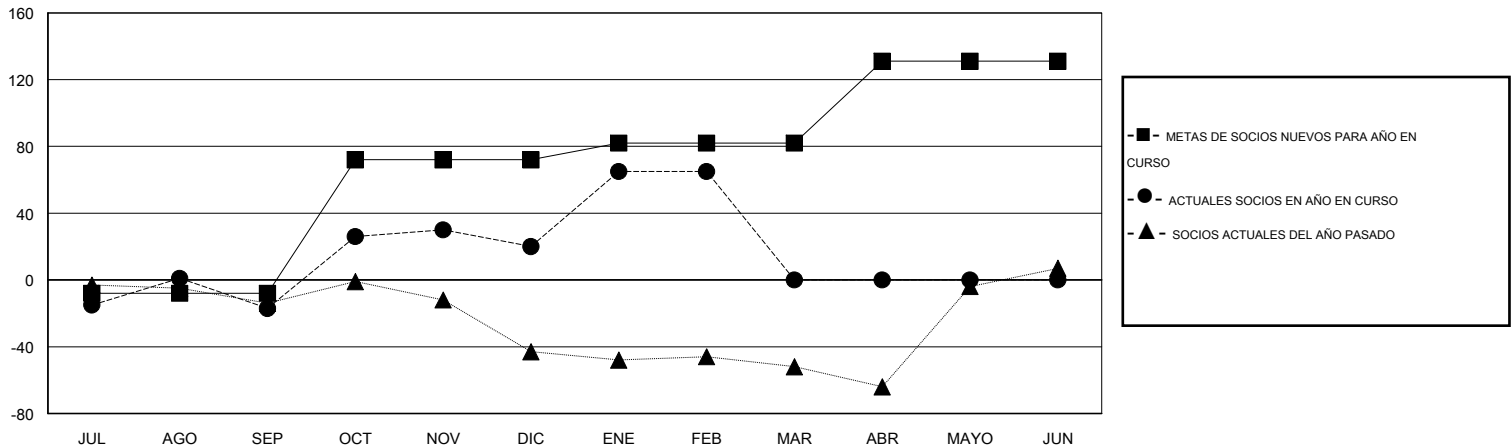

MONTHLY MEMBERSHIP PROGRESS REPORT

District G 2

Results as of: 2/29/2016

GMT: Jaime García Cepeda

UBICACIÓN ECUADOR

GMT DE AE 3

Clubes					socios				
RESULTADOS DE 2015-2016					RESULTADOS DE 2015-2016				
TRIMESTRE	META DE CLUBES NUEVOS	NUEVOS CLUBES	CLUBES DADOS DE BAJA	GANANCIA/PÉRDIDA NETA	TRIMESTRE	META DE SOCIOS NUEVOS	SOCIOS FUNDADORES Y NUEVOS SOCIOS AÑADIDOS	SOCIOS DADOS DE BAJA	GANANCIA/PÉRDIDA NETA
JUL/AGO/SEP	0	0	1	-1	JUL/AGO/SEP	-8	42	59	-17
OCT/NOV/DIC	2	1	0	1	OCT/NOV/DIC	80	69	32	37
ENE/FEB/MAR	0	0	0	0	ENE/FEB/MAR	10	62	17	45
ABR/MAYO/JUN	1	0	0	0	ABR/MAYO/JUN	49	0	0	0

METAS Y CIFRA ACUMULATIVA DE CLUBES NUEVOS

METAS Y CIFRA ACUMULATIVA DE SOCIOS

CLUBES DADOS DE BAJA: 1	22 CLUBS OF 51 AÑADIERON 1 O MÁS SOCIOS NUEVOS	DISTRIBUCIÓN POR SEXO
		MASCULINO 720 (50.46%)
		FEMENINO 707 (49.54%)
SOCIOS DADOS DE BAJA	CLIC AQUÍ PARA DATOS DE SALUD DE CLUB	SOCIOS EN UNIDAD FAMILIAR 404
FALLECIDOS 6		CABEZA DE FAMILIA 164
CLUB CANCELADO 0		NO ES CABEZA DE FAMILIA 240
OTRO 102		
TOTAL 108		